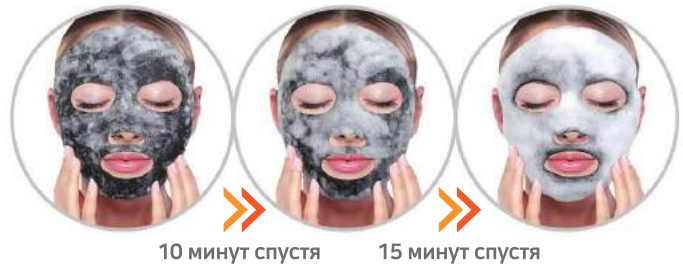

Clear Bubble Mask

Unit Pack	1 sheet
Inner Box	10 pcs
Case Pack	30 ea
Gross Weight	9,5 kg
Case Cube	0,030 cbm